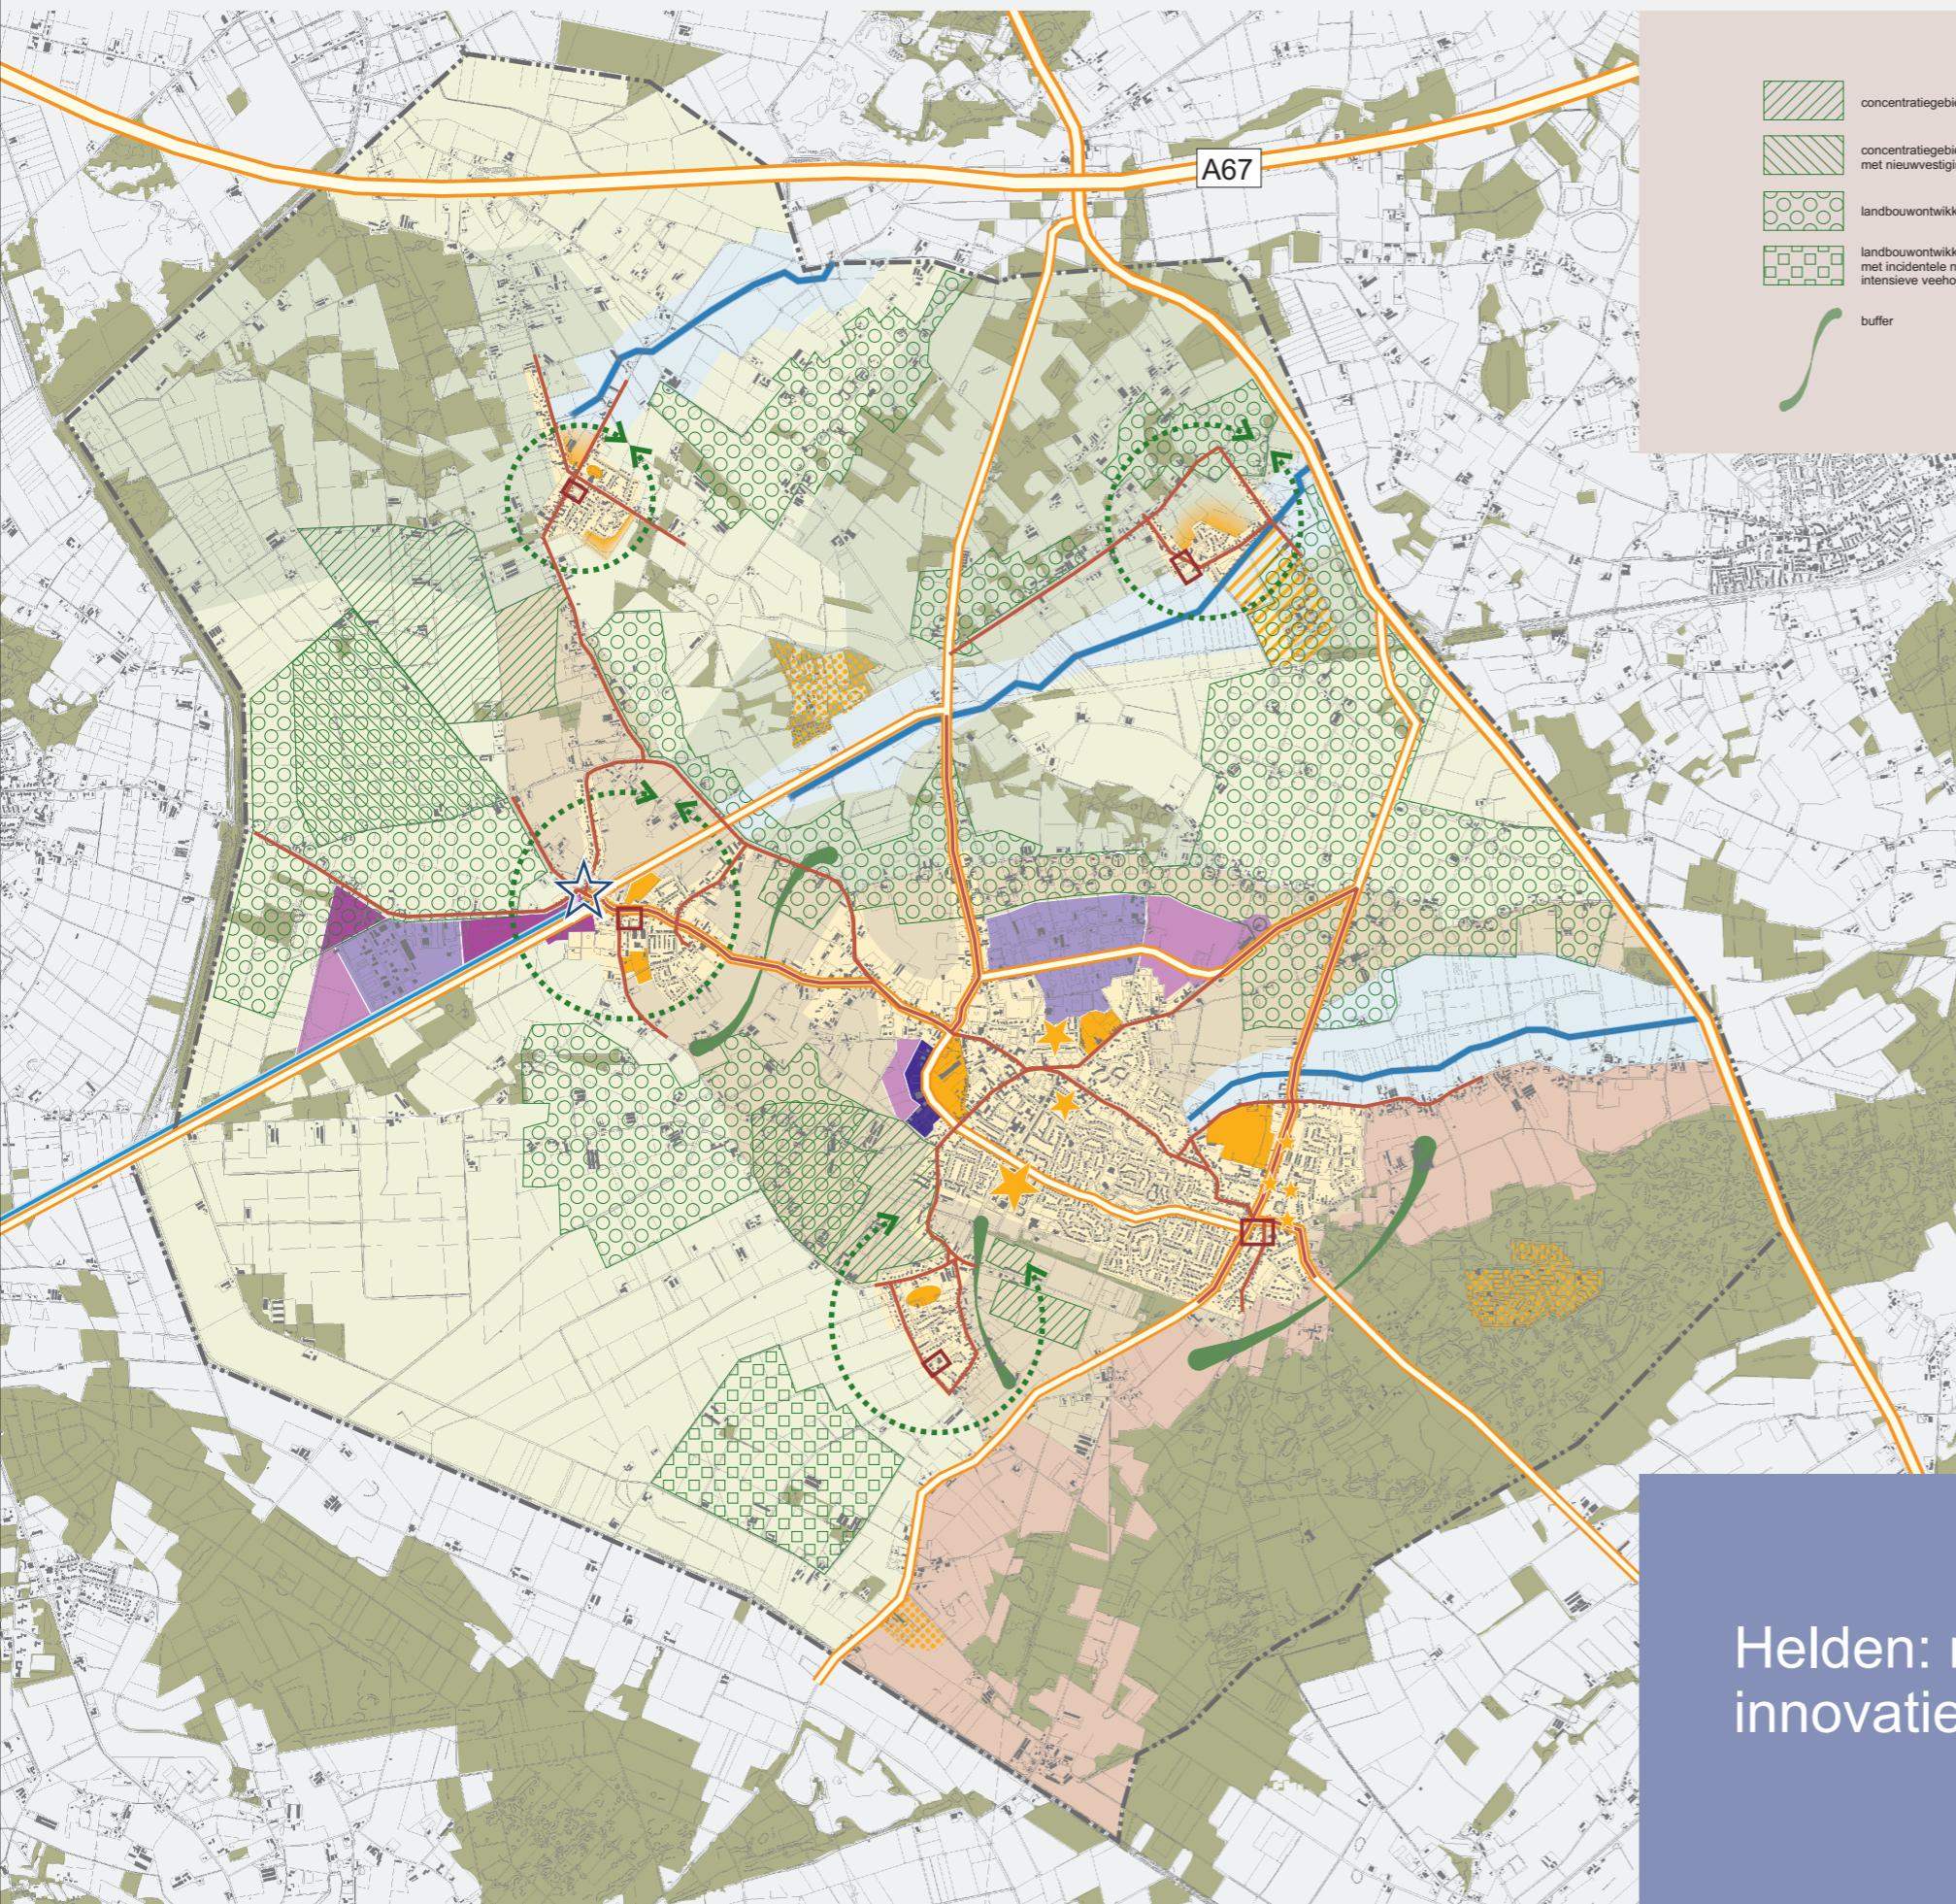

STRUCTUURPLAN HELDEN

- concentratiegebied glastuinbouw
- concentratiegebied glastuinbouw met nieuwvestiging
- landbouwontwikkelingsgebieden
- landbouwontwikkelingsgebieden met incidentele nieuwvestiging intensieve veehouderij
- buffer

- gemeentegrens
- open ontginnings gebieden
- overgangzone bossen
- verdichte oude bouwlanden
- kleinschalige kampen
- bossen
- beekdalen
- kernen
- in- of uitbreidingslocatie
- uitbreidingsrichting
- herstructureringslocatie wonen
- landgoedontwikkeling
- camping
- versterken hart
- herstructureringslocatie kop van Beringe
- uitloopmogelijkheid
- verhelderen historische linten
- verzamelroutes
- gebiedsontsluitingsweg
- Stroomweg
- bedrijventerreinen:**
 - herstructureren
 - in ontwikkeling
 - revitaliseren
 - met goede structuur